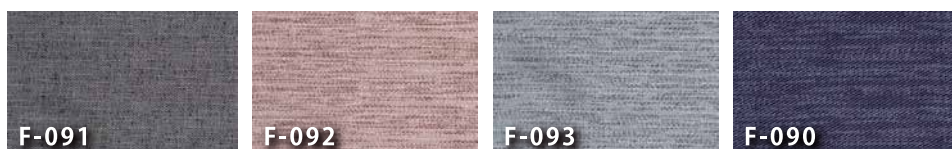

>>>

RUF DECADE-RUF ルフ・ディケイドルフ

RUF | **BETTEN**
 Perfektion der Sinne

 10thアニバーサリーモデル
 DECADE-RUF(ディケイドルフ)

- RUF日本再販売10周年※を記念し、RUF社が、Dreambedのためにデザインした、日本限定モデル! ※ドリームベッド(株)ライセンス製造による
- ディケイド(decade)とは英語で10を意味します。モデル名にもルフの文字を入れ、ルフ社との10周年の意味が込められています。
- オーバル型(楕円)のヘッドボード断面を斜め45度にカットする事で、軽快感と陰影のコントラストを生み出した、非常にモダンな印象を与えるベッド。
- ヘッドボードのカーブラインは見た目の優雅さだけでなく、もたれかかるのにも最適な絶妙な角度で設計されており、くつろぎの効果も抜群!!
- ヘッドボードの下に木脚がセットされていることにより、床面からの空間が生まれ、横から見たラインもすっきりとしてGOOD!!
- マットレスが落とし込みの仕様で、ボトムハイは19.5cmと低め。お部屋に置いても圧迫感を与えません。
- **DECADE-RUF(ディケイドルフ)用限定ファブリックにて対応**

●フレーム単品価格表

サイズ	フレーム寸法	DECADE-RUF用限定生地	仕様
PS (パーソナルシングル)	W1330×L2230×H760 (BH195)	¥168,000 税込 ¥181,440	・フレーム / 生地張り込み ウレタンフォーム 合板
SD (セミシングル)	W1580×L2230×H760 (BH195)	¥178,000 税込 ¥192,240	・カラー / DECADE-RUF限定ファブリック
D (ダブル)	W1750×L2230×H760 (BH195)	¥188,000 税込 ¥203,040	・ボトム仕様 / RUF専用Zボトム
Q1 (クイーン1)	W1860×L2230×H760 (BH195)	¥198,000 税込 ¥213,840	・サイズ / PS、SD、D、Q1サイズ対応

DECADE-RUF(ディケイドルフ)用限定ファブリック

- 白糸ベースに2色の色糸が混ざり絶妙な表情を見せる、10thアニバーサリーモデルDECADE-RUF限定オリジナルファブリック。
- 適度な伸縮性を持つウーリー糸を使用することにより、ベッドのフォルムがきれいに映えるファブリックです。

RUFの売れ筋カラーを意識したオリジナルの4カラー

- ◆ 人気カラーのグレーを濃淡で2色
- ◆ 売れ筋のネイビー
- ◆ アクセントカラーは、洗練された大人のグレイッシュピンク